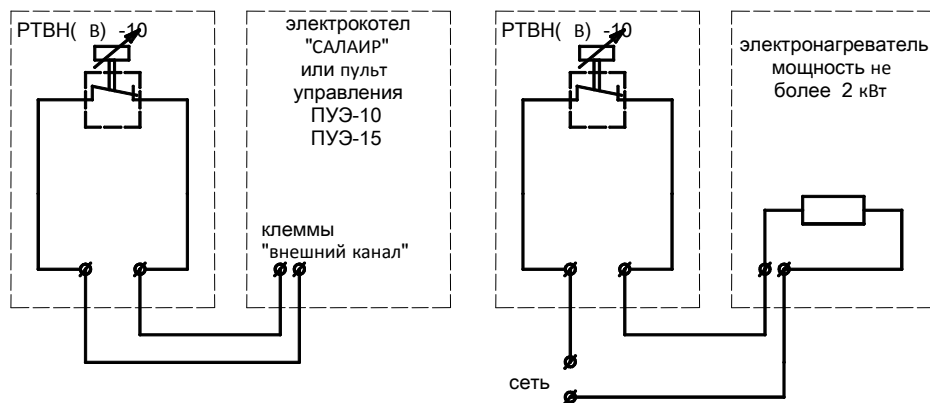

вокруг него , в месте защищенном от воздействия прямого солнечного света и излучения нагревательных приборов , в стороне от дверей и окон . Открутите саморезы , снимите внешнюю панель. Закрепите стенку заднюю на стене или на установочной коробке . К колодке винтовых зажимов на внешней панели подключите управляющие провода от электродотла (удалив на колодке «внешний канал» перемычку) или силовые провода от электронагревателя . Закрепите внешнюю панель на задней стенке . При использовании с электродотлом САЛАИР или пультом ПУЭ рекомендуется провод типа ШВВП 2x0.35 . При подключении электронагревателя мощностью 2 кВт сечение проводов должно быть не менее 1.5 мм. кв. .

4. Комплектность.

- паспорт
- терморегулятор

РТВВ-10	
РТВН-10	
РТВН-10.01	

Рис . 1 Схема подключения терморегулятора.

РОССИЯ, 630075, г. Новосибирск, а/я 147

Тел./факс: 8 (383) 303-44-30

www.sten.ru

E-mail: ru@sten.r